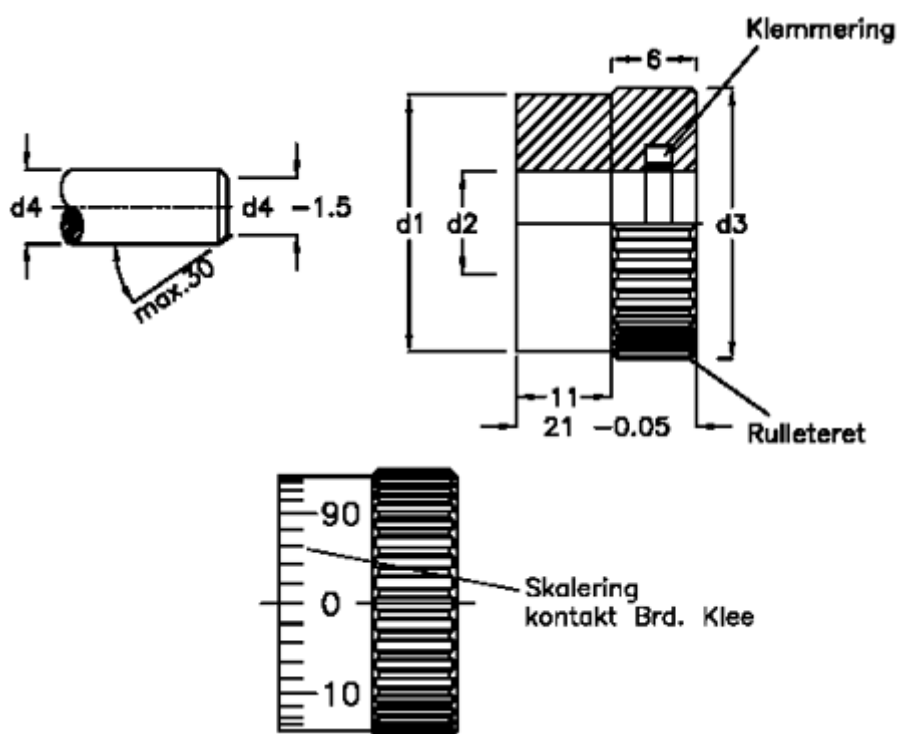

# Data Sheet

Article number: 20638172

Description: E+G Skale ring  
GN 164-30-B14-MCRS

## Measures

$d1 = 30$   
 $d2 = 14$   
 $d3 = 31,7$   
 $d4 = 12/14$